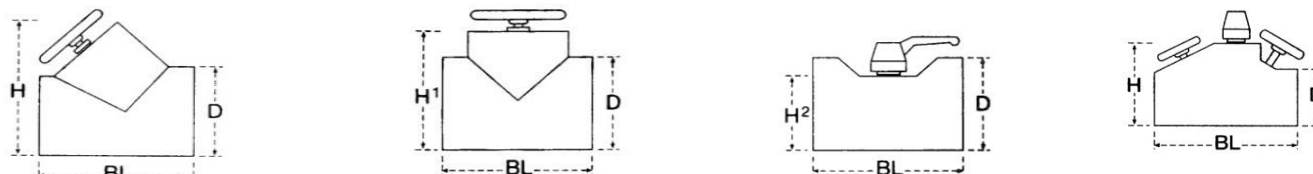

EKAFOL Szerelvényburkolatok

NA	Ferde, ürítő nélk.		Ferde, ürítővel		Egyenes		Golyós		Multitherm	
	Csom.egys.	Ft/db	Csom.egys.	Ft/db	Csom.egys.	Ft/db	Csom.egys.	Ft/db	Csom.egys.	Ft/db
10					50	4 032 Ft				
15	50	4 742 Ft	50	4 742 Ft	50	4 032 Ft	50	4 032 Ft	50	5 086 Ft
20	50	5 080 Ft	50	5 080 Ft	50	4 446 Ft	50	4 446 Ft	40	5 736 Ft
25	30	5 736 Ft	30	5 736 Ft	30	5 237 Ft	30	5 237 Ft	20	6 778 Ft
32	20	6 768 Ft	20	6 768 Ft	30	6 071 Ft	30	6 071 Ft		
40	15	7 986 Ft			20	6 768 Ft	20	6 768 Ft		
50	10	10 363 Ft			10	8 113 Ft	10	8 113 Ft		
65	5	13 600 Ft								

Minden csomag tartalmaz:
- 2 alaktartó félidomot
- 2 gyorsszorító szalagot

Méretetek

NA	Cső külső átm.		Szigetelés vastagság	Ferde ülék			Egyenes ülékű			Golyós				Multitherm		
	Fe	Cu		D	H	BL	D	H1	BL	D	H2	BL	F	D	H	BL
10	17.2	15	20-26				68	80	90							
15	21.3	18	20-27	80	115	120	72	80	95	72	55	95	36	70	90	142
20	26.9	22	20-31	88	127	137	85	95	110	85	68	110	45	80	102	160
25	33.7	28	30-38	108	137	167	105	110	135	105	83	135	54	103	123	176
32	42.4	35	30-45	125	180	180	125	140	152	125	103	152	58			
40	48.3	44	40-48	148	195	212	138	155	170	138	111	170	75			
50	57/60,3	54	50-59	170	228	255	170	195	220	170	138	220	105			
65	76	76	60-70	215	300	300										